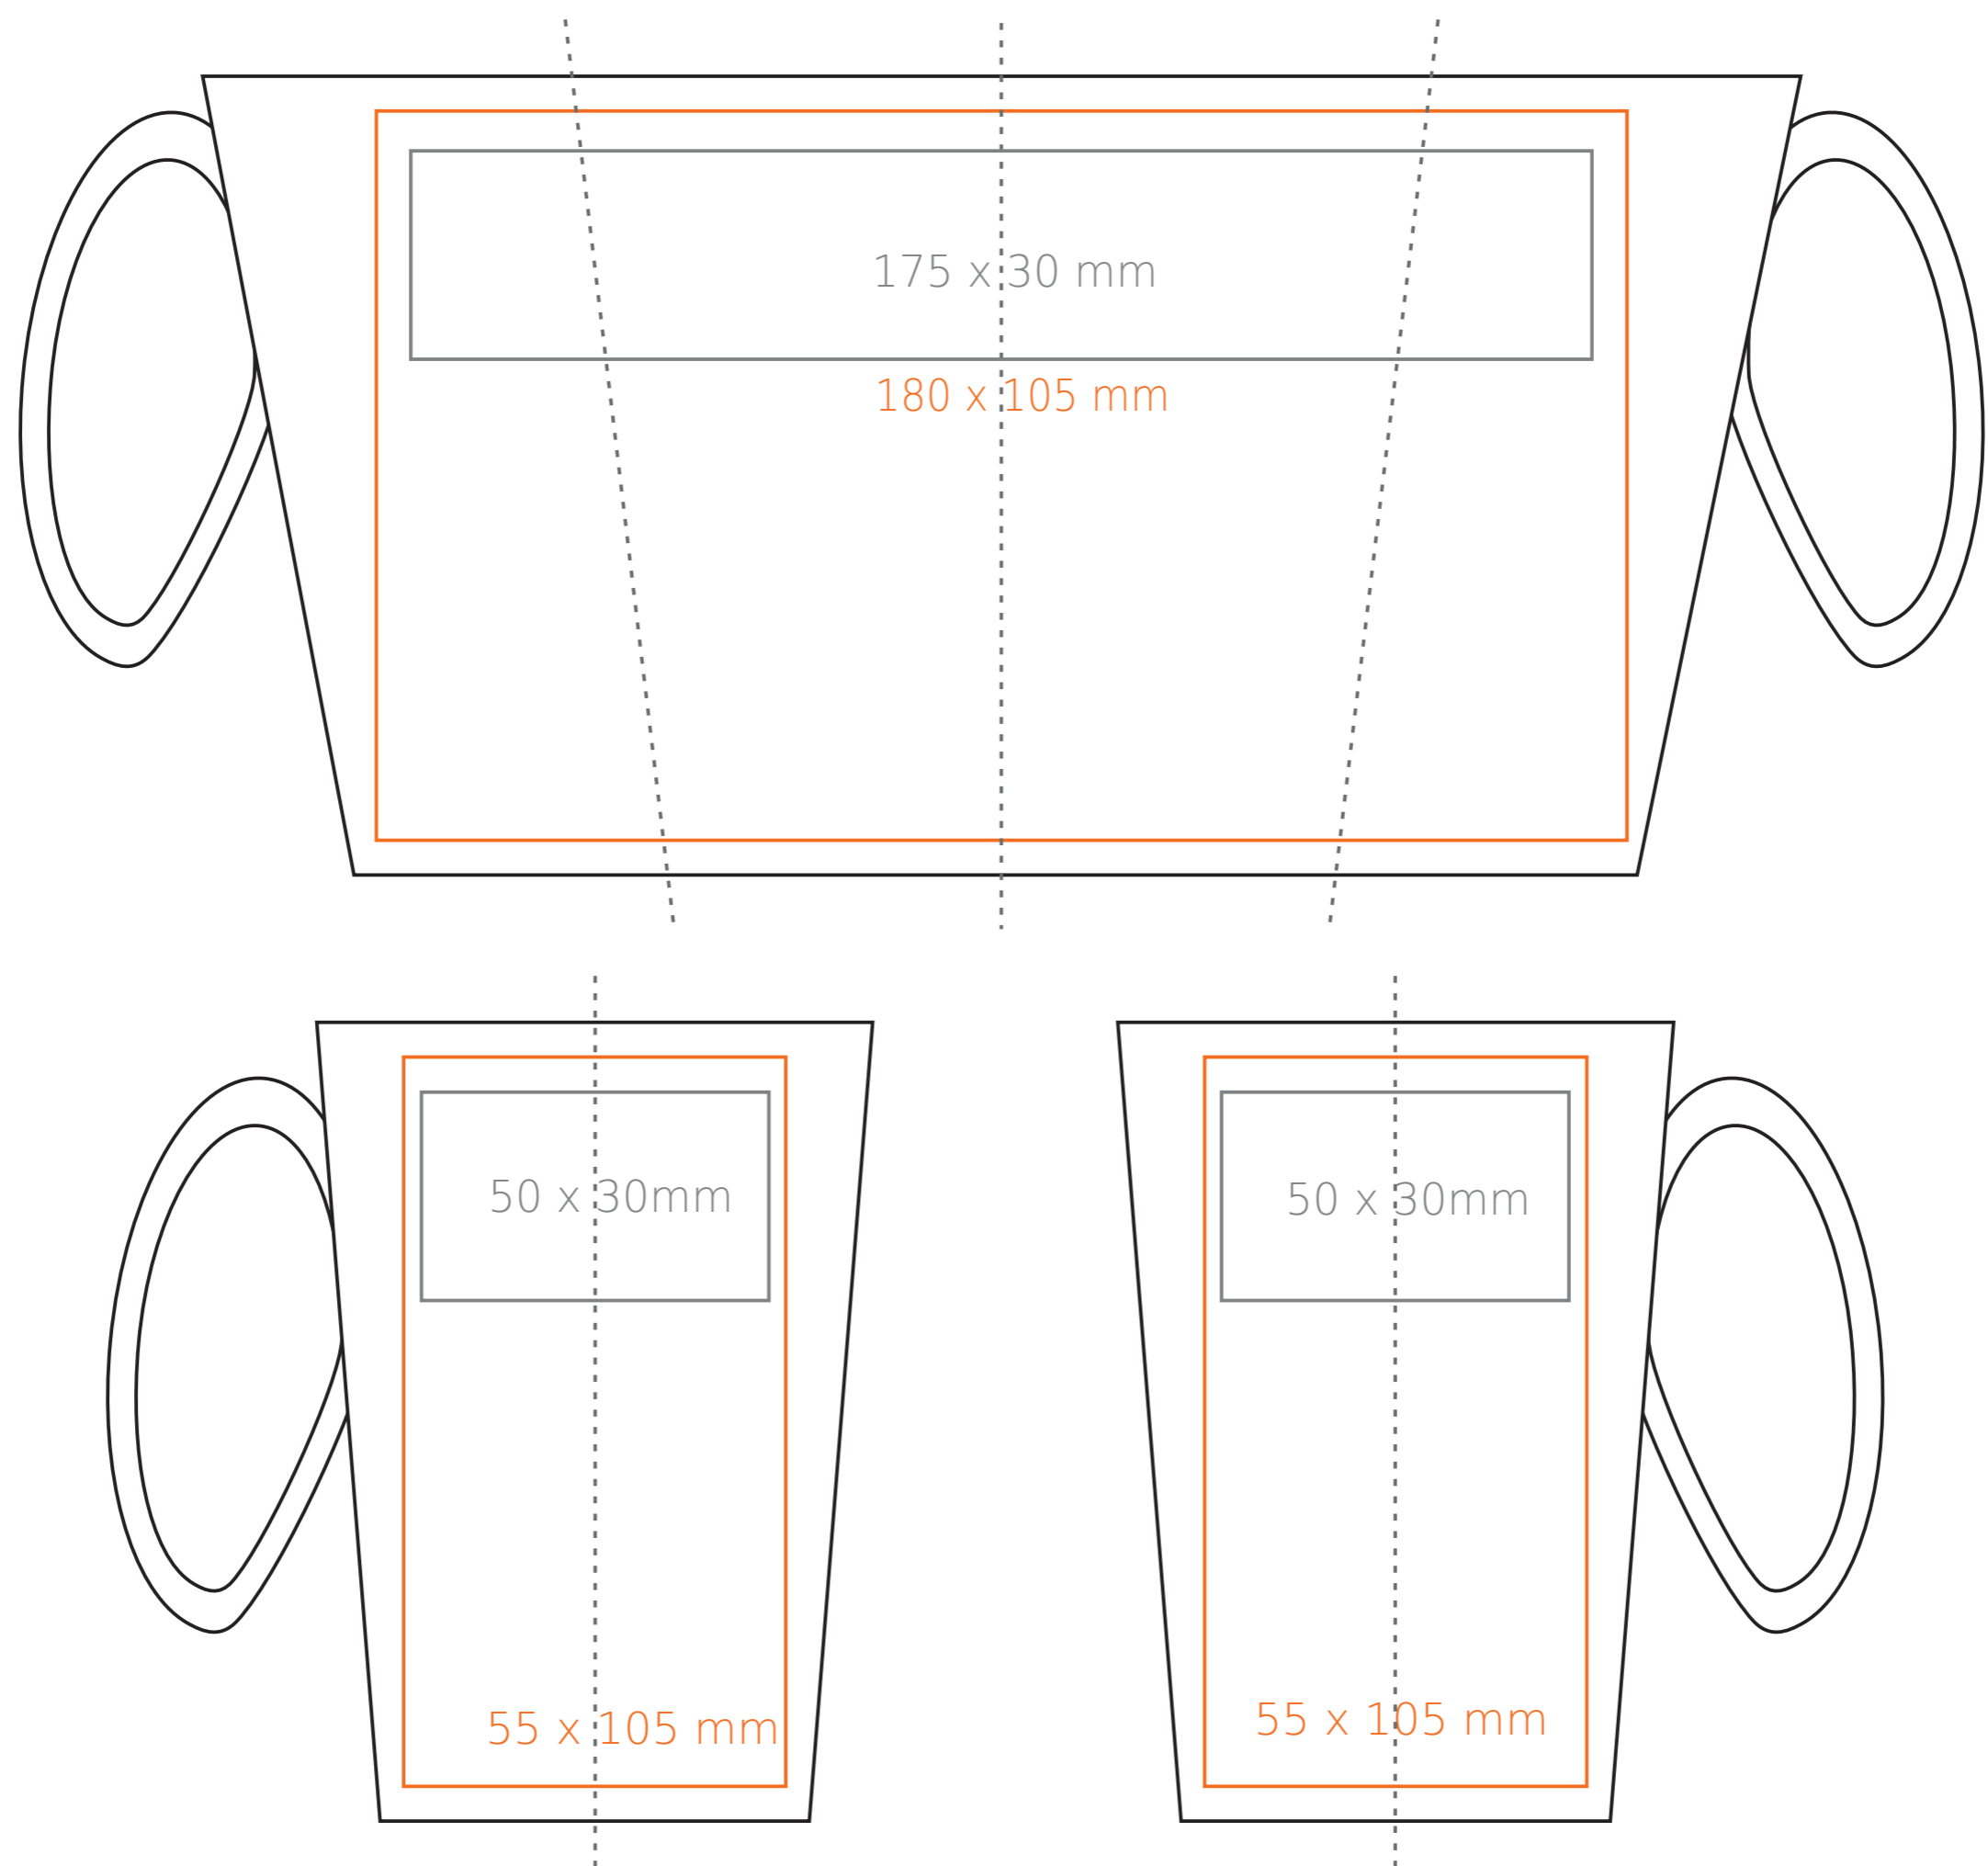

# M/456 Elaphant

300 ml / h: 115 mm / Ø 80 mm

Stampa sul manico - 70 x 10 mm  
 Stampa interna - 50 x 10 mm  
 Stampa sul fondo esterno - Ø 35 mm

\*Nel caso di progetti per la stampa a transfer oltre l'area di stampa standard, si prega di contattare il nostro ufficio commerciale.

[Come preparare il materiale di stampa?](#)

significato

- Stampa a Transfer
- Sensitive Touch
- Stampa Diretta